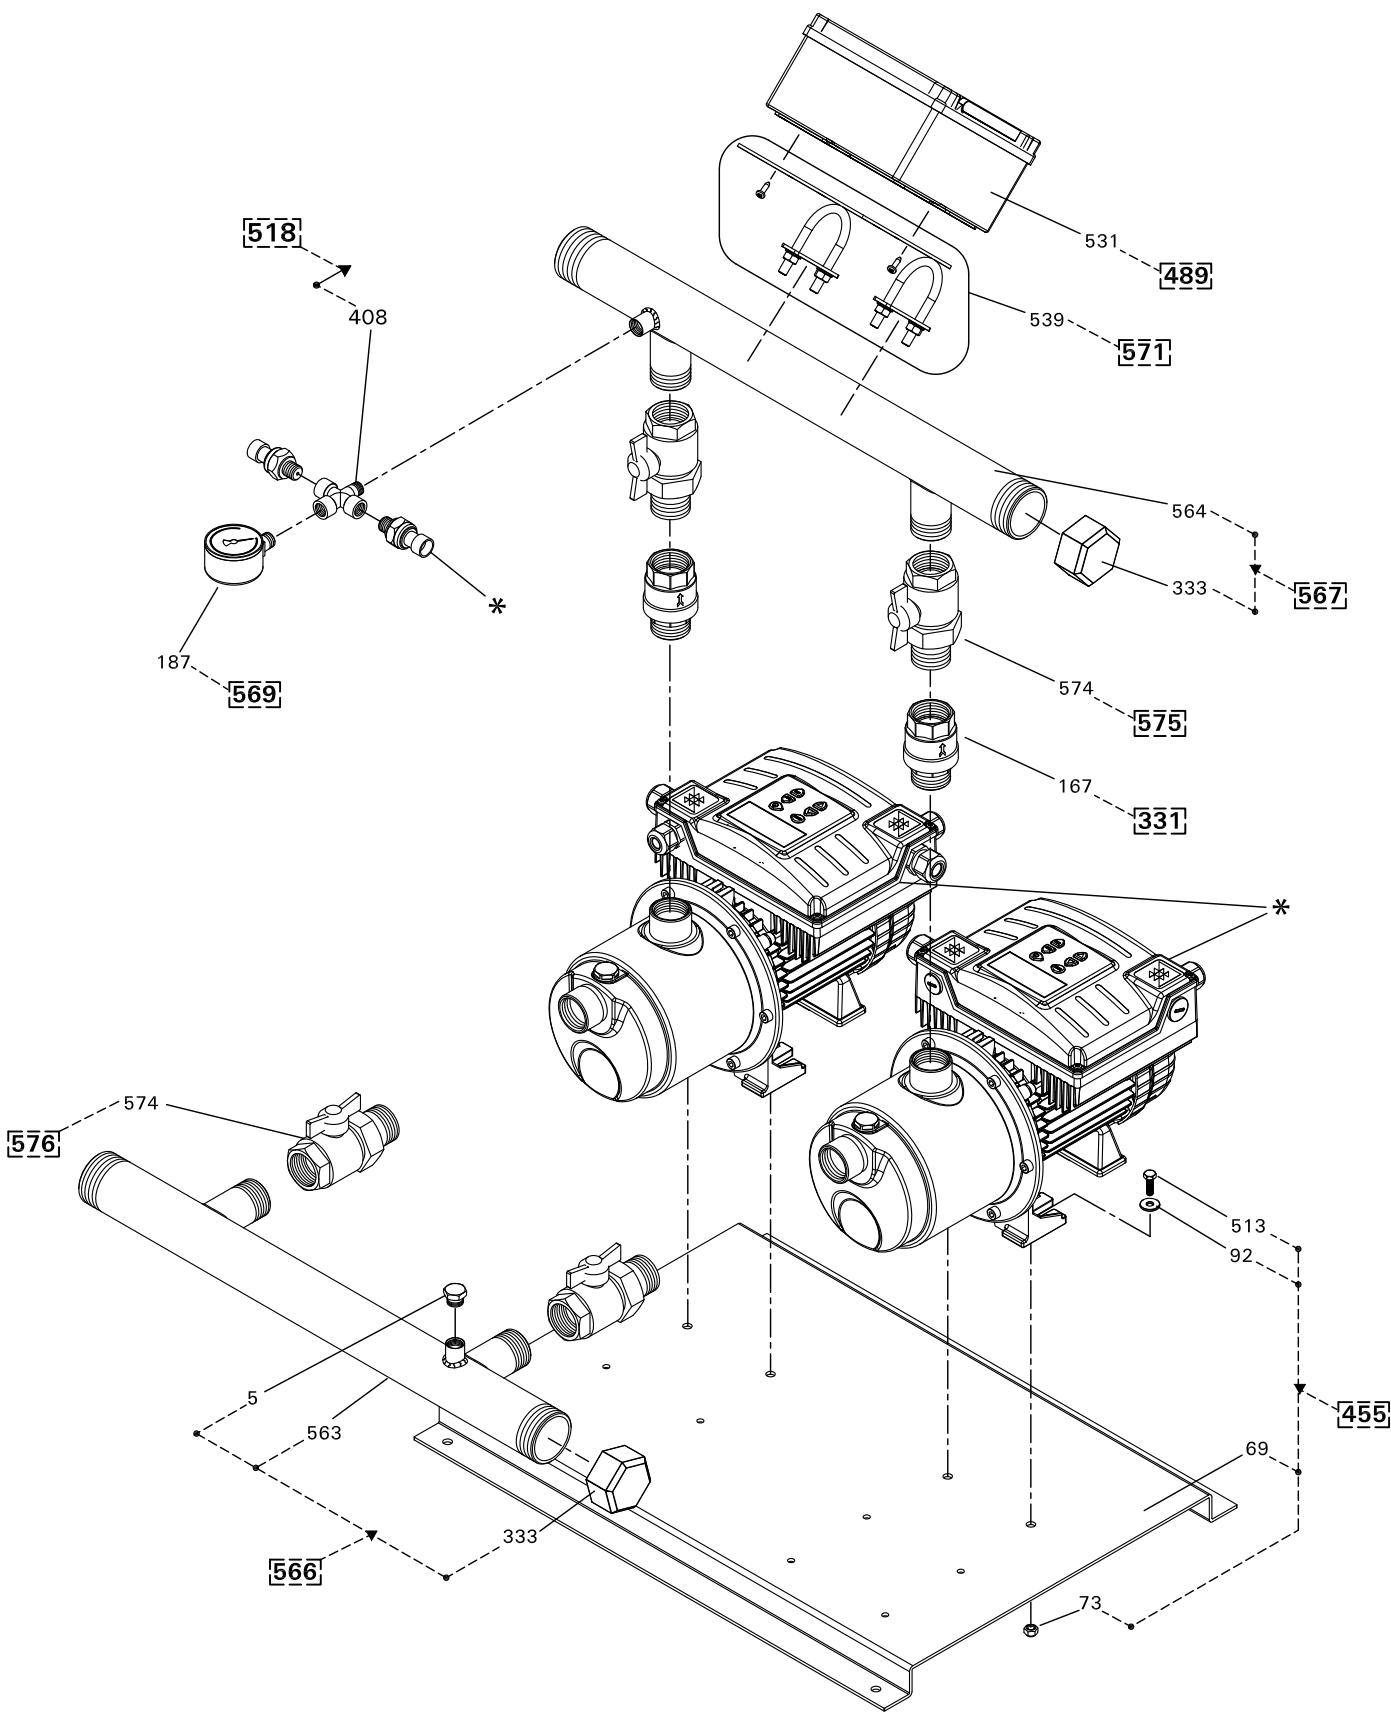

B

B

A

A

* Per i ricambi della sola pompa fare riferimento all'esplo dei relativi modelli Multi EVO-E
 For the pump's spare parts refer to the Multi EVO-E exploded view
 Für die Ersatzteile der Pumpe bezieht man sich auf die Explosionszeichnung des Modells Multi EVO-E
 Pour les pièces de rechange de la pompe faire référence à la vue éclatée du modèle Multi EVO-E

Pentair Water Italy S.r.l. Via Masaccio, 13 56010 Lugnano (PI) ITALY	Drawn Bertola	Title VARIO1-20/Multi EVO-E		Sheet 1 of 1
	Approved Bernacca	Date (dd/mm/yy) 14/07/15	Dwg # DR150012_00	

This drawing is the absolute property of Pentair Water Italy S.r.l. It may not be reproduced in any form without the written permission of Pentair Water Italy S.r.l.